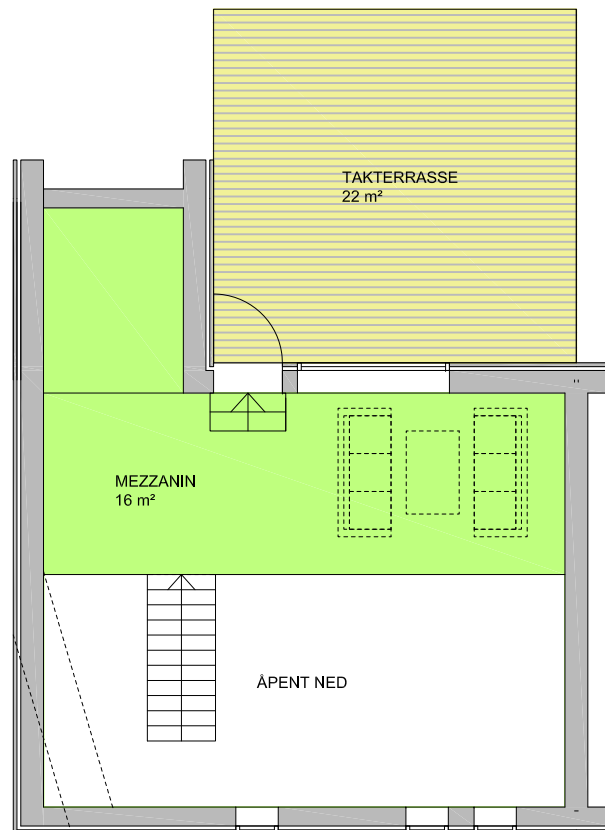

Leilighet nr. 9
Leilighet Type 4

Areal: 58 m²

Det tas forbehold om eventuelle endringer i planløsninger, detaljer kan variere

4.etasje

Mezzanin

9	10	18	19	20	29	30	31	39	40	41	47	48	49	54	55	56
9	10	18	19	20	29	30	31	39	40	41	47	48	49	54	55	56
7	8	16	17	17	27	28	28	37	38	38	45	46	46	52	53	53
5	6	14	15	15	25	26	26	35	36	36	43	44	44	50	51	51
GARASJE / BODER																
BARNEHAGE																