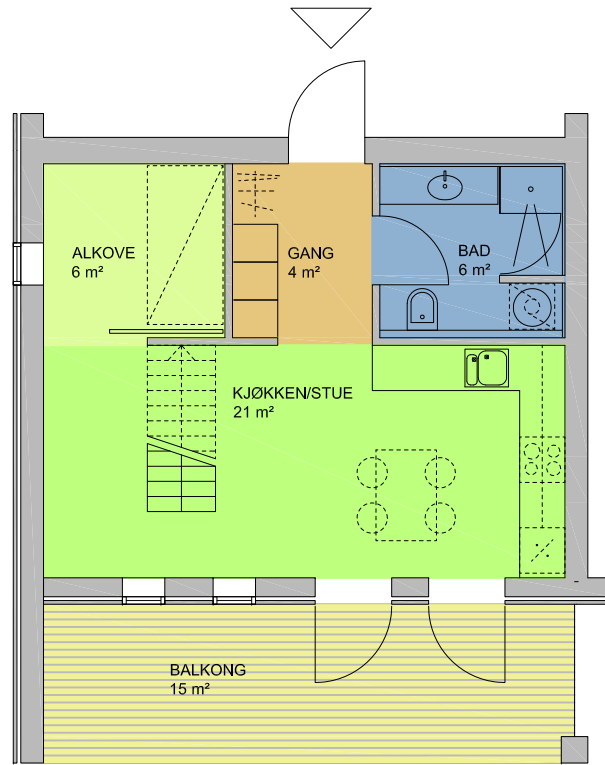

Leilighet nr. 9
Leilighet Type 4

Areal: 58 m²

Det tas forbehold om eventuelle endringer i planløsninger, detaljer kan variere

4.etasje

Mezzanin

9	10	18	19	20	29	30	31	39	40	41	47	48	49	54	55	56
9	10	18	19	20	29	30	31	39	40	41	47	48	49	54	55	56
7	8	16	17	17	27	28	28	37	38	38	45	46	46	52	53	53
5	6	14	15	15	25	26	26	35	36	36	43	44	44	50	51	51
GARASJE / BODER																
BARNEHAGE																