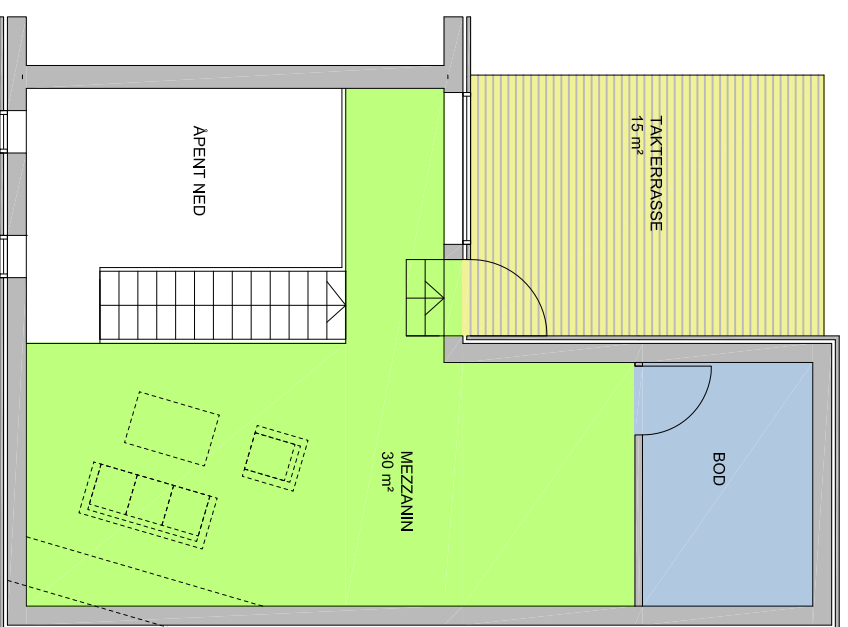

Leilighet nr. 56
Leilighet Type 3

Areal: 102 m²

Det tas forbehold
om eventuelle
endringer i
planløsninger,
detaljer kan variere

M 1:100
20.02.2008

9	10	18	19	20	29	30	31	39	40	41	47	48	49	54	55	56
9	10	18	19	20	29	30	31	39	40	41	47	48	49	54	55	56
7	8	16	17	17	27	28	28	37	38	38	45	46	46	52	53	53
5	6	14	15	15	25	26	26	35	36	36	43	44	44	50	51	51
GARASJE / BODER																
BARNEHAGE																