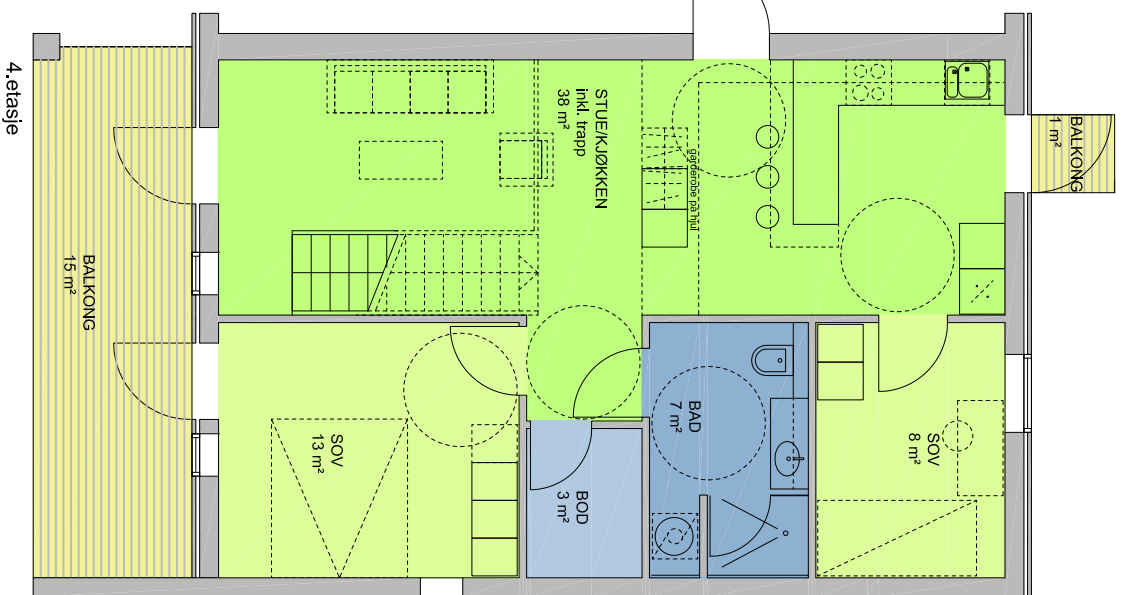

Leilighet nr. 56
Leilighet Type 3

Areal: 102 m²

Det tas forbehold
om eventuelle
endringer i
planløsninger,
detaljer kan variere

M 1:100
20.02.2008

9	10	18	19	20	29	30	31	39	40	41	47	48	49	54	55	56
9	10	18	19	20	29	30	31	39	40	41	47	48	49	54	55	56
7	8	16	17	17	27	28	28	37	38	38	45	46	46	52	53	53
5	6	14	15	15	25	26	26	35	36	36	43	44	44	50	51	51
GARASJE / BODER																
BARNEHAGE																