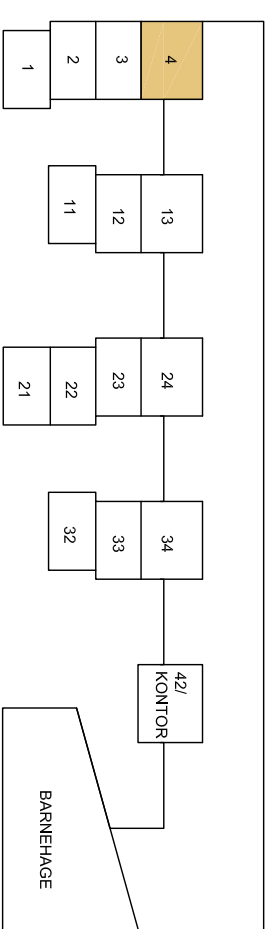

Leilighet nr. 4  
Rekke Type 3

Areal: 72m<sup>2</sup>

Det tas forbehold  
om eventuelle  
endringer i  
planløsninger,  
detaljer kan variere

M 1:100  
20.02.2008