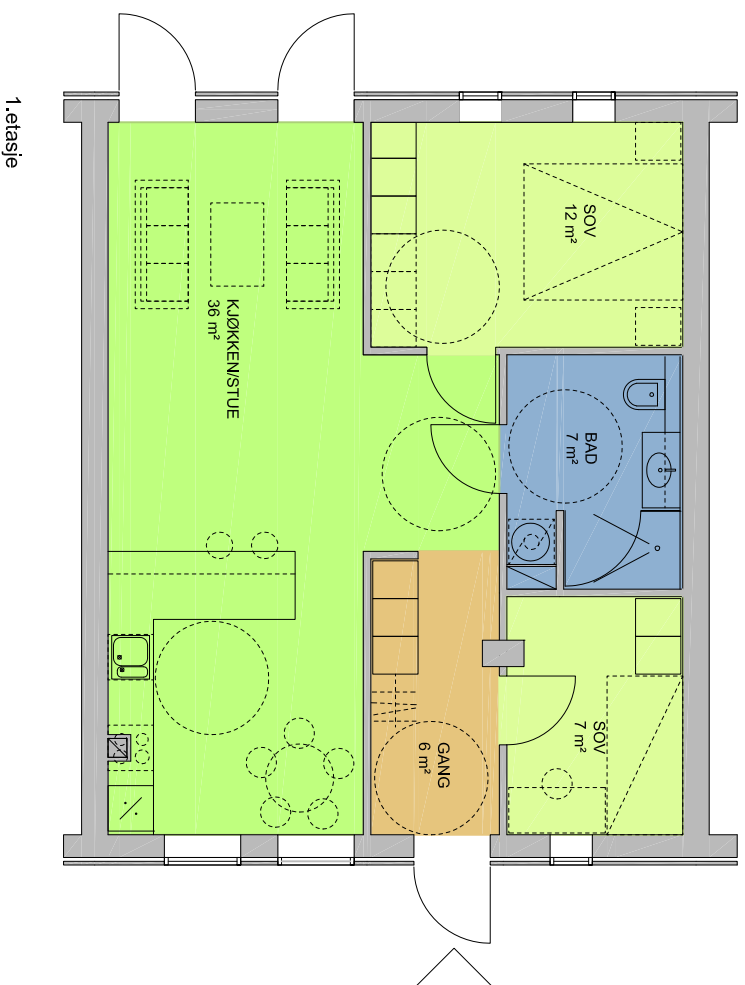

Leilighet nr. 4  
Rekke Type 3

Areal: 72m<sup>2</sup>

Det tas forbehold  
om eventuelle  
endringer i  
planløsninger,  
detaljer kan variere

M 1:100  
20.02.2008