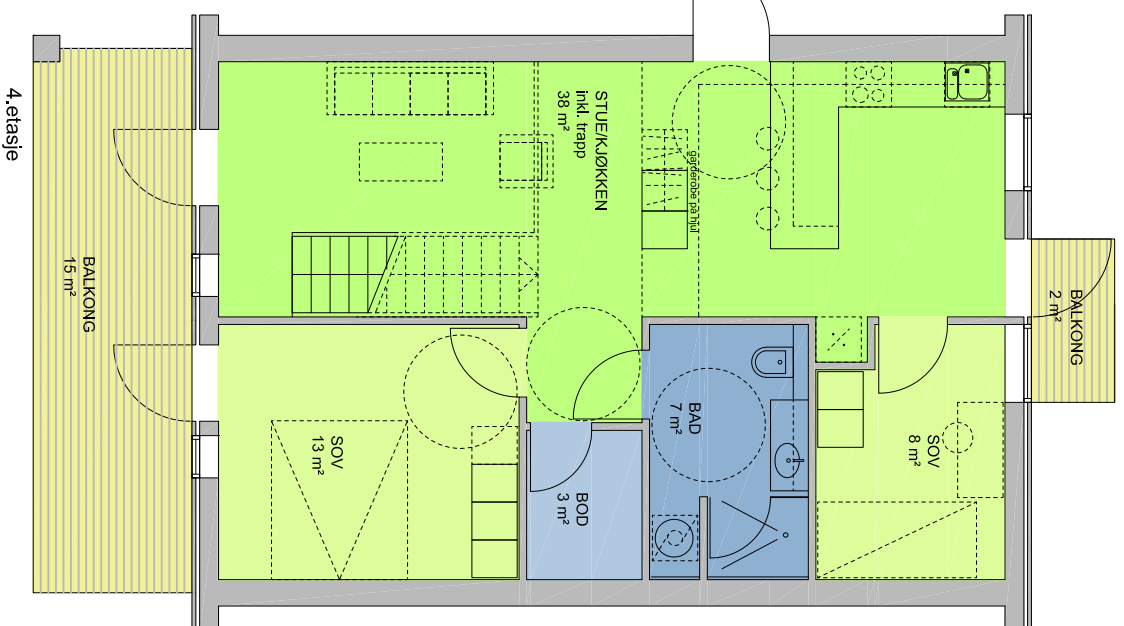

Leilighet nr. 49
Leilighet Type 3

Areal: 102 m²

Det tas forbehold
om eventuelle
endringer i
planløsninger,
detaljer kan variere

M 1:100
20.02.2008

9	10	18	19	20	29	30	31	39	40	41	47	48	49	54	55	56
9	10	18	19	20	29	30	31	39	40	41	47	48	49	54	55	56
7	8	16	17	17	27	28	28	37	38	38	45	46	46	52	53	53
5	6	14	15	15	25	26	26	35	36	36	43	44	44	50	51	51
GARASJE / BODER																
BARNEHAGE																