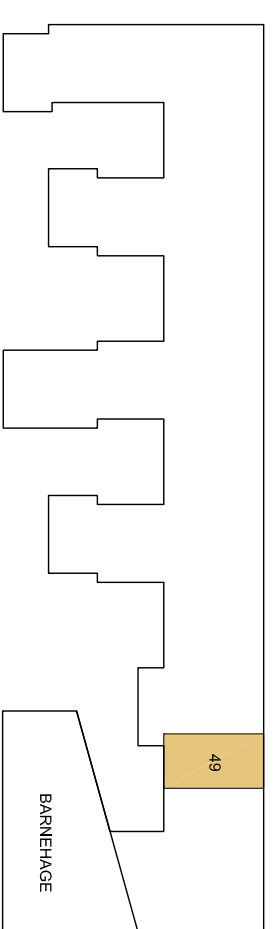

Leilighet nr. 49
Leilighet Type 3

Areal: 102 m²

Det tas forbehold
om eventuelle
endringer i
planløsninger,
detaljer kan variere

M 1:100
20.02.2008

9	10	18	19	20	29	30	31	39	40	41	47	48	49	54	55	56
9	10	18	19	20	29	30	31	39	40	41	47	48	49	54	55	56
7	8	16	17	17	27	28	28	37	38	38	45	46	46	52	53	53
5	6	14	15	15	25	26	26	35	36	36	43	44	44	50	51	51
GARASJE / BODER																
BARNEHAGE																