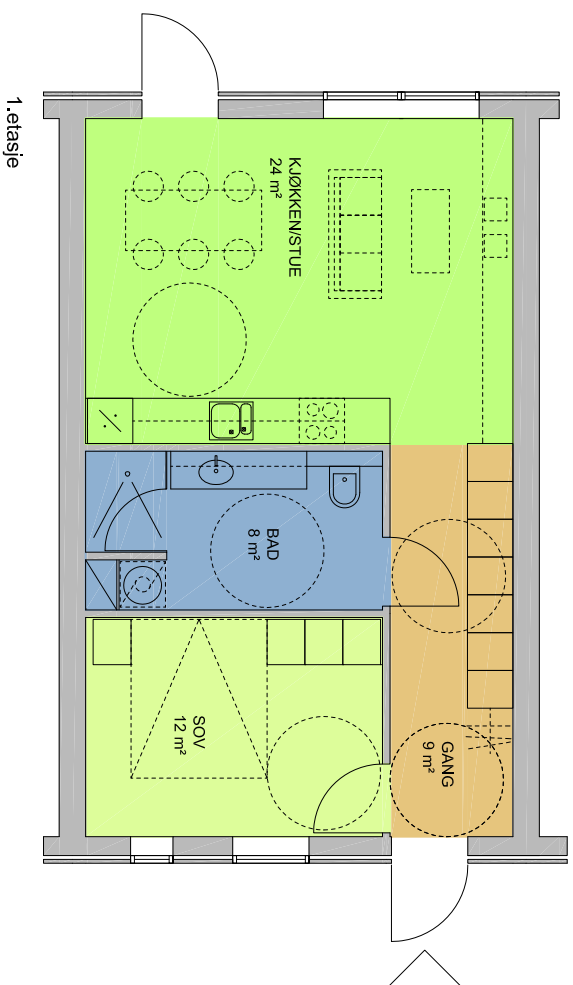

Leilighet nr. 3  
Rekke Type 2

Areal: 54 m<sup>2</sup>

Det tas forbehold  
om eventuelle  
endringer i  
planløsninger,  
detaljer kan variere

M 1:100  
20.02.2008