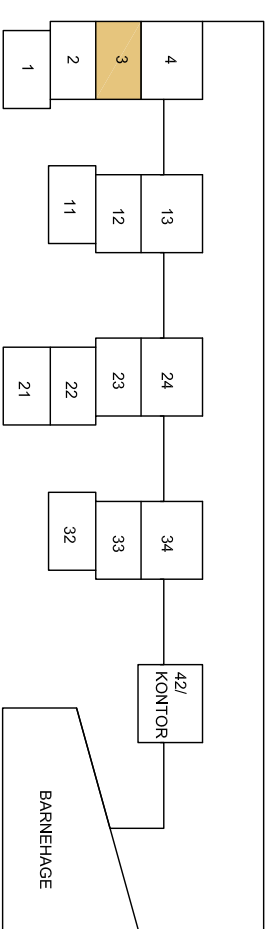

Leilighet nr. 3  
Rekke Type 2

Areal: 54 m<sup>2</sup>

Det tas forbehold  
om eventuelle  
endringer i  
planløsninger,  
detaljer kan variere

M 1:100  
20.02.2008