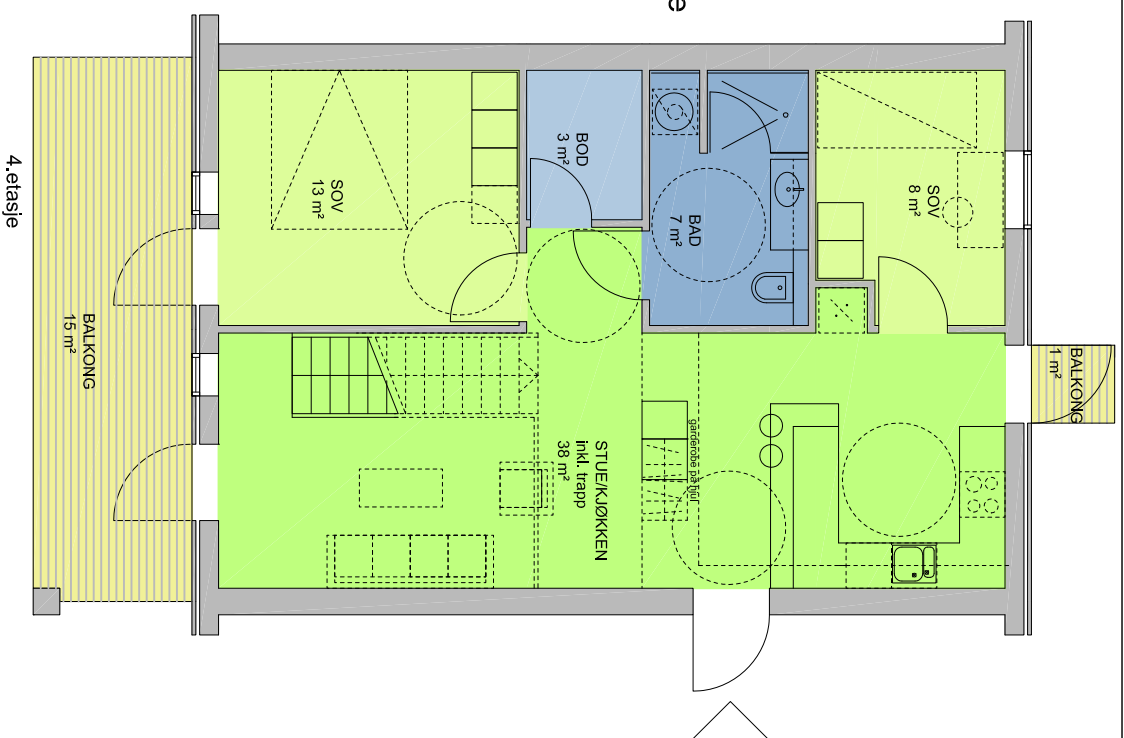

Leilighet nr. 39
Leilighet Type 3

Areal: 102 m²

Det tas forbehold
om eventuelle
endringer i
planløsninger,
detaljer kan variere

Mezzanin

M 1:100
20.02.2008

9	10	18	19	20	29	30	31	39	40	41	47	48	49	54	55	56
9	10	18	19	20	29	30	31	39	40	41	47	48	49	54	55	56
7	8	16	17	17	27	28	28	37	38	38	45	46	46	52	53	53
5	6	14	15	15	25	26	26	35	36	36	43	44	44	50	51	51
GARASJE / BODER																
BARNEHAGE																