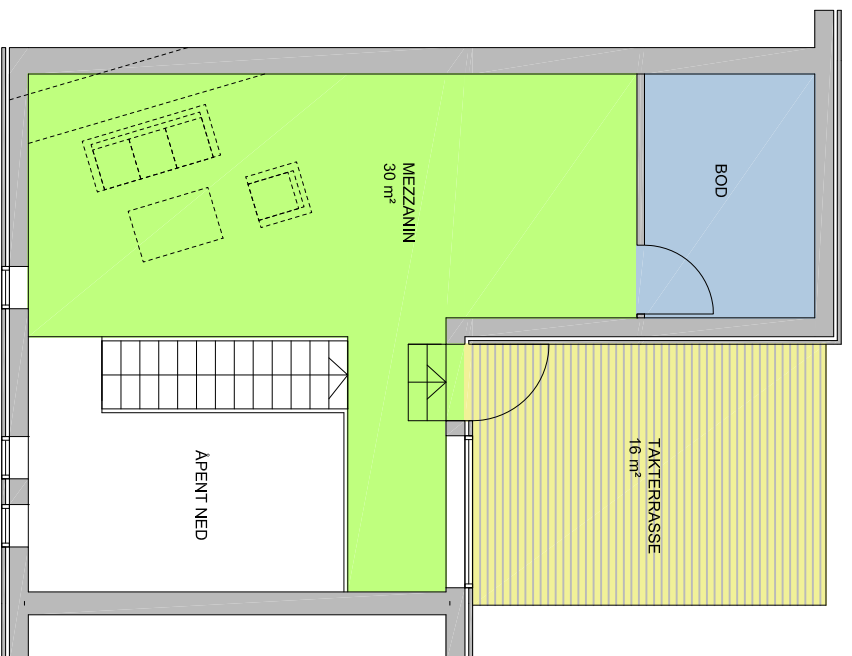

Leilighet nr. 39
Leilighet Type 3

Areal: 102 m²

Det tas forbehold
om eventuelle
endringer i
planløsninger,
detaljer kan variere

Mezzanin

M 1:100
20.02.2008

9	10	18	19	20	29	30	31	39	40	41	47	48	49	54	55	56
9	10	18	19	20	29	30	31	39	40	41	47	48	49	54	55	56
7	8	16	17	17	27	28	28	37	38	38	45	46	46	52	53	53
5	6	14	15	15	25	26	26	35	36	36	43	44	44	50	51	51
GARASJE / BODER																
BARNEHAGE																