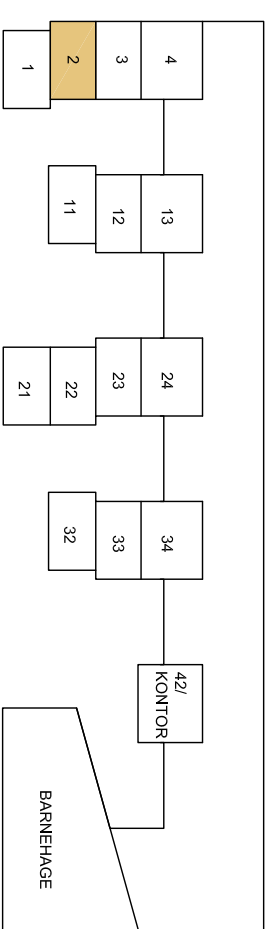

Leilighet nr. 2
Rekke Type 1

Areal: 108 m²

Det tas forbehold
om eventuelle
endringer i
planløsninger,
detaljer kan variere

M 1:100
20.02.2008