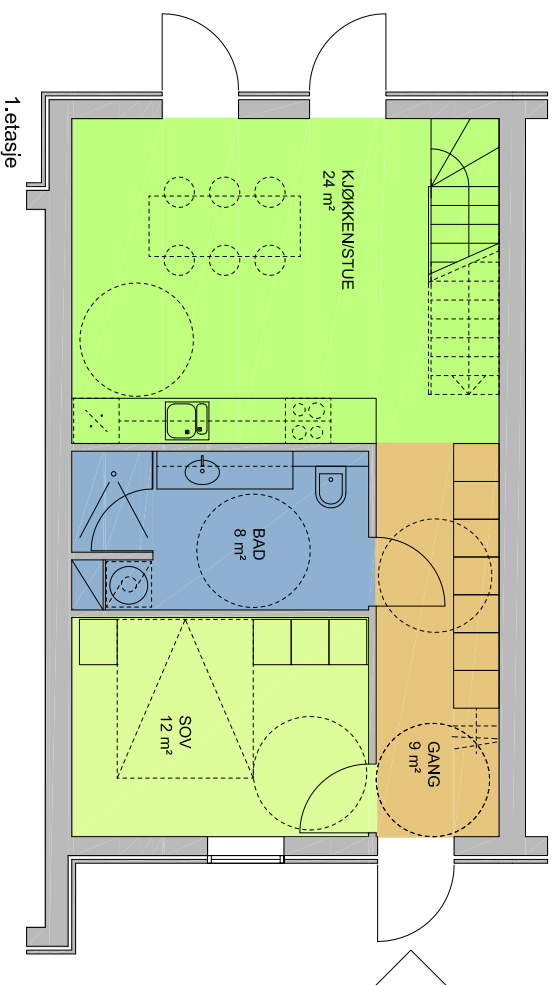

Leilighet nr. 2
Rekke Type 1

Areal: 108 m²

Det tas forbehold
om eventuelle
endringer i
planløsninger,
detaljer kan variere

M 1:100
20.02.2008