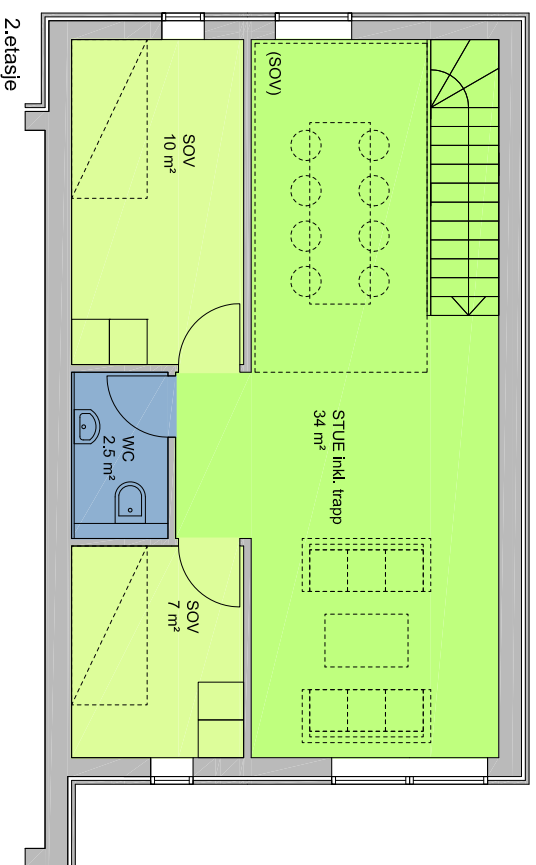

Leilighet nr. 2
Rekke Type 1

Areal: 108 m²

Det tas forbehold
om eventuelle
endringer i
planløsninger,
detaljer kan variere

M 1:100
20.02.2008