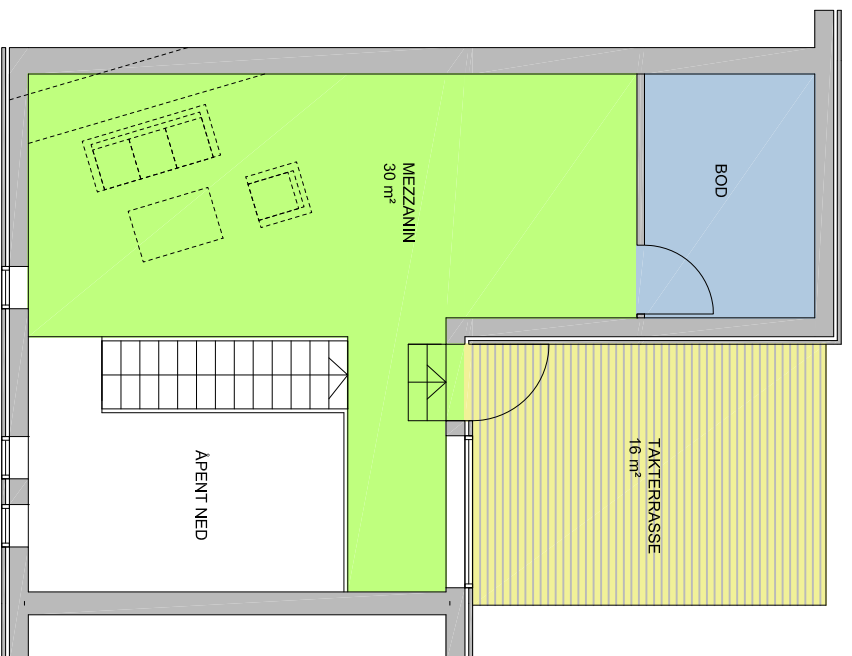

Leilighet nr. 29  
Leilighet Type 3

Areal: 102 m<sup>2</sup>

Det tas forbehold  
om eventuelle  
endringer i  
planløsninger,  
detaljer kan variere

Mezzanin

9	10	18	19	20	29	30	31	39	40	41	47	48	49	54	55	56
9	10	18	19	20	29	30	31	39	40	41	47	48	49	54	55	56
7	8	16	17	17	27	28	28	37	38	38	45	46	46	52	53	53
5	6	14	15	15	25	26	26	35	36	36	43	44	44	50	51	51
GARASJE / BODER																
BARNEHAGE																