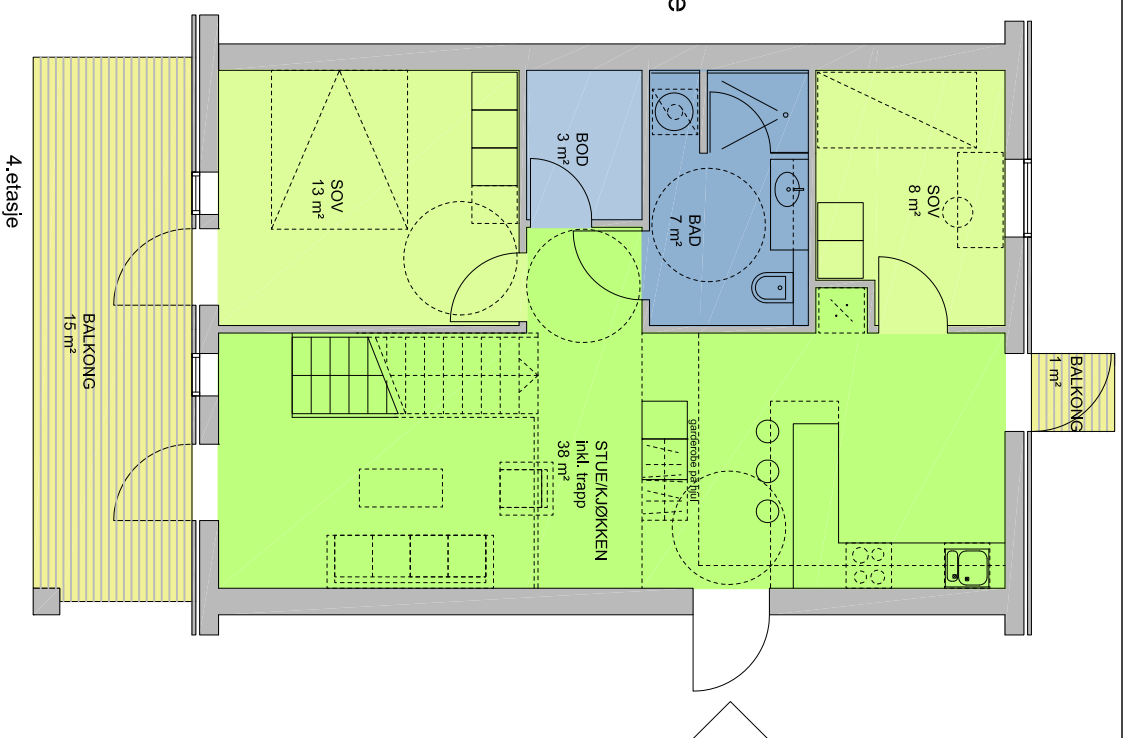

Leilighet nr. 29  
Leilighet Type 3

Areal: 102 m<sup>2</sup>

Det tas forbehold  
om eventuelle  
endringer i  
planløsninger,  
detaljer kan variere

Mezzanin

9	10	18	19	20	29	30	31	39	40	41	47	48	49	54	55	56
9	10	18	19	20	29	30	31	39	40	41	47	48	49	54	55	56
7	8	16	17	17	27	28	28	37	38	38	45	46	46	52	53	53
5	6	14	15	15	25	26	26	35	36	36	43	44	44	50	51	51
GARASJE / BODER																
BARNEHAGE																

M 1:100  
20.02.2008