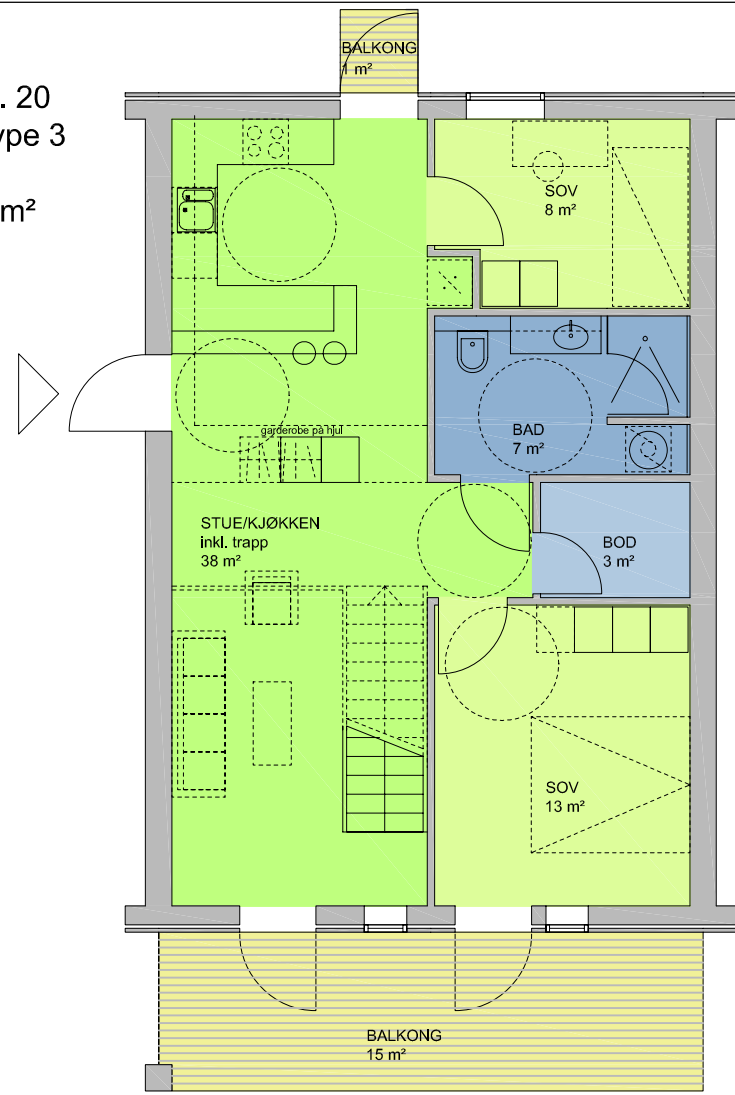

Leilighet nr. 20
 Leilighet Type 3
 Areal: 102 m²

4.etasje

Mezzanin

9	10	18	19	20	29	30	31	39	40	41	47	48	49	54	55	56
9	10	18	19	20	29	30	31	39	40	41	47	48	49	54	55	56
7	8	16	17	17	27	28	28	37	38	38	45	46	46	52	53	53
5	6	14	15	15	25	26	26	35	36	36	43	44	44	50	51	51
														BARNEHAGE		
GARASJE / BODER																