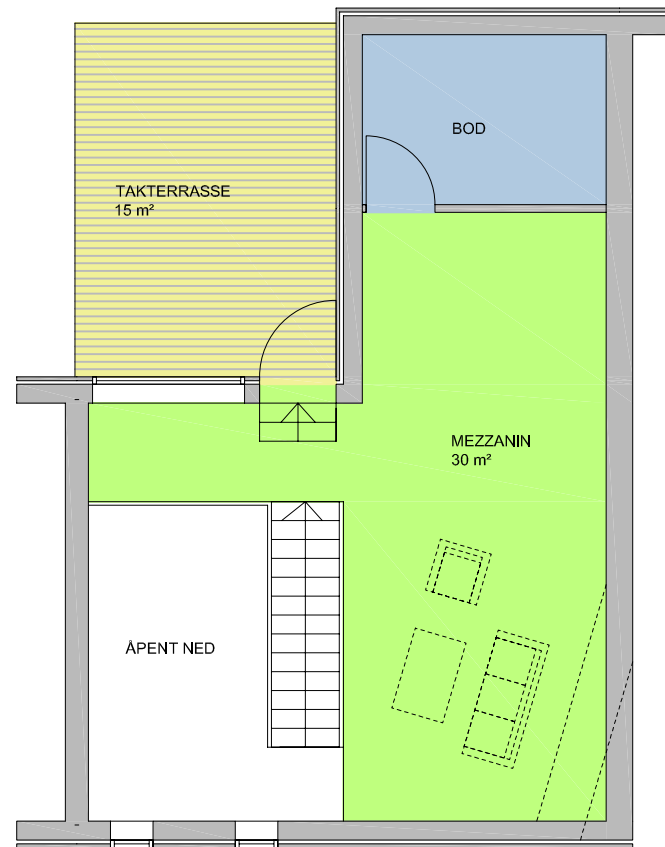

Leilighet nr. 20
 Leilighet Type 3
 Areal: 102 m²

4.etasje

Mezzanin

9	10	18	19	20	29	30	31	39	40	41	47	48	49	54	55	56
9	10	18	19	20	29	30	31	39	40	41	47	48	49	54	55	56
7	8	16	17	17	27	28	28	37	38	38	45	46	46	52	53	53
5	6	14	15	15	25	26	26	35	36	36	43	44	44	50	51	51
														BARNEHAGE		
GARASJE / BODER																