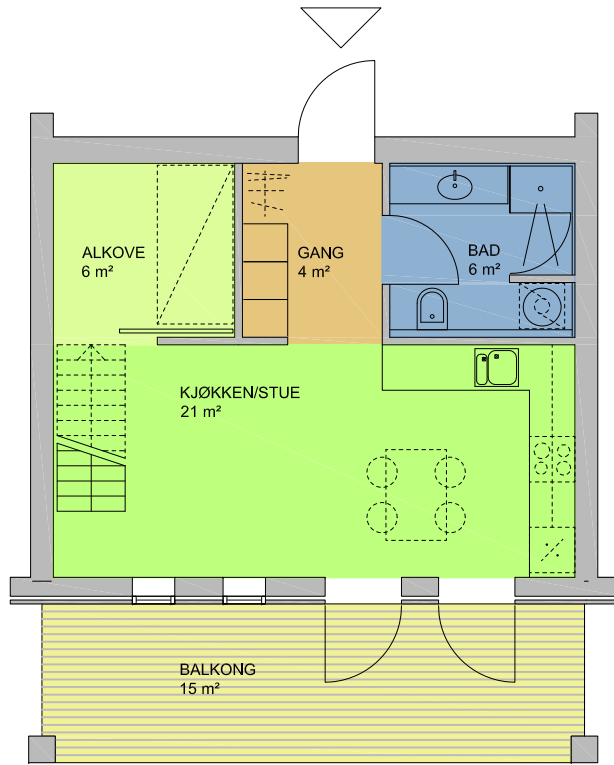

Leilighet nr.19
Leilighet Type 4

Areal: 58 m²

Det tas forbehold om eventuelle endringer i planløsninger, detaljer kan variere

4.etasje

Mezzanin

M 1:100
20.02.2008