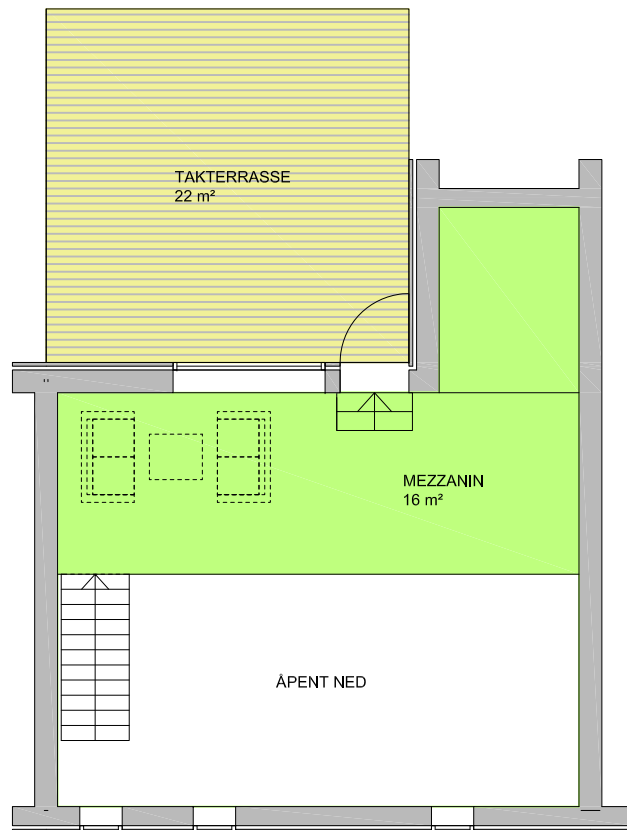

Leilighet nr.19
Leilighet Type 4

Areal: 58 m²

Det tas forbehold om eventuelle endringer i planløsninger, detaljer kan variere

4.etasje

Mezzanin

M 1:100
20.02.2008